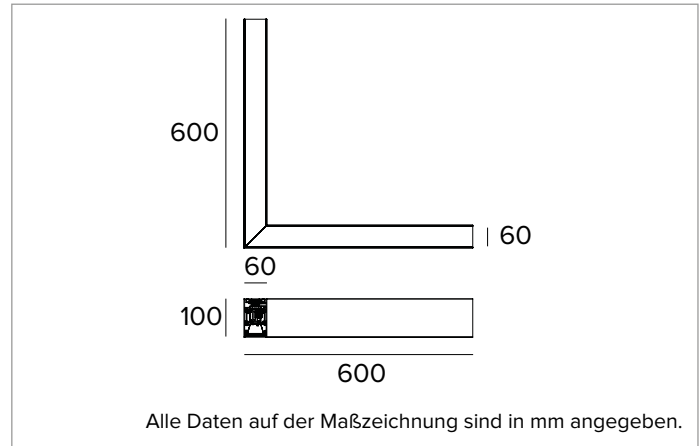

1T6875EL90 | LOGICO System - Decken/Pendelleuchte - Lichtbandmodul

Lineare LED-Leuchte für Deckenanbau- oder Pendelmontage

	3000K	H(m)	D(m)	E _{max} (lx)	
Ra90				72°	
Fixture Power	27W	1	1.45	935	
Source Flux	3162lm	2	2.90	234	
Fixture Flux	2088lm	3	4.35	104	
Efficacy	77lm/W	4	5.80	58	
TS1469 I _{max} =296cd/klm	I _{max}	935cd	5	7.26	37

Rg: 100,8

Ähnliche Farbtemperatur: 3000K

Lebensdauer (L80/B10): >50000h tq +25°C

BELEUCHUNGSTECHNISCHE MERKMALE

Mit direkter/indirekter Lichtabstrahlung. Kontrollierte Entblendung UGR<19 und L65<3000 cd/m² (EN-12464) - Das optische System besteht aus einem Reflektor aus hochreflektierendem seidenmattem Aluminium und einer Abdeckung aus transparentem Polycarbonat, verbunden mit einer mikroprismatischen Platte und einem Diffusorfilter.